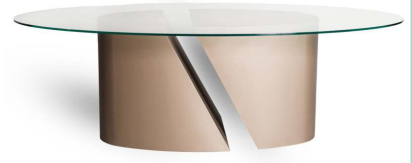

**MLOR007 - MESA LAT/APOIO**

ESTRUTURA E TAMPO EM METAL

**MJDE001 - MESA DE JANTAR**  
CONSULTAR MEDIDAS E DETALHES

**MJDE002 - MESA DE JANTAR**  
CONSULTAR MEDIDAS E DETALHES

**MJDE003 - MESA DE JANTAR**  
CONSULTAR MEDIDAS E DETALHES