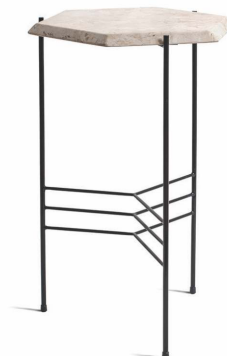

**MLIB001 - MESA LAT/APOIO**  
CONSULTAR MEDIDAS E DETALHES

**MLIB002 - MESA LAT/APOIO**  
CONSULTAR MEDIDAS E DETALHES

**MLIB003 - MESA LAT/APOIO**  
CONSULTAR MEDIDAS E DETALHES

**MLIB004 - MESA LAT/APOIO**  
CONSULTAR MEDIDAS E DETALHES

**MLIB005 - MESA LAT/APOIO**  
CONSULTAR MEDIDAS E DETALHES

**MLIB006 - MESA LAT/APOIO**  
CONSULTAR MEDIDAS E DETALHES

**MLIB007 - MESA LAT/APOIO**  
CONSULTAR MEDIDAS E DETALHES

**MLMO001 - MESA LAT/APOIO**  
ALTURA: 40CM  
PROFUNDIDADE: 44CM  
LARGURA: 44CM

**MLMO002 - MESA LAT/APOIO**  
ALTURA: 47CM  
PROFUNDIDADE: 62CM  
LARGURA: 53CM

**MLMO003 - MESA LAT/APOIO**  
ALTURA: 47CM  
PROFUNDIDADE: 62CM  
LARGURA: 53CM

**MLDR001 - MESA LAT/APOIO**  
Ø 25X60CM  
Ø 30X55CM