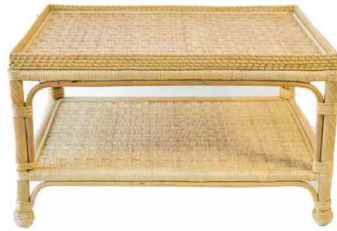

**MCNC016 - MESA CENTRO**

ALTURA: 40CM  
LARGURA: 90CM  
PROFUNDIDADE: 90CM

ALTURA: 30CM  
LARGURA: 120CM  
PROFUNDIDADE: 120CM

**MCBS001 - MESA CENTRO**  
90X60X42CM

**MCBS002 - MESA CENTRO**  
80X60CM

**MCBS003 - MESA CENTRO**  
80X80X40CM

**MCBS004 - MESA CENTRO**  
60X45CM

**MCBS005 - MESA CENTRO**  
40X40CM

**MCBS006 - MESA CENTRO**  
60X46CM

**MCNL001 - MESA CENTRO**  
CONSULTE MEDIDAS E DETALHES

**MCNL002 - MESA CENTRO**  
CONSULTE MEDIDAS E DETALHES