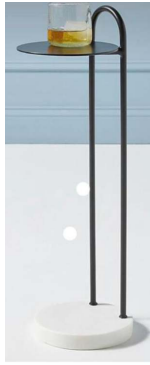

MLDE001 - MESA LAT/APOIO
CONSULTAR MEDIDAS E DETALHES