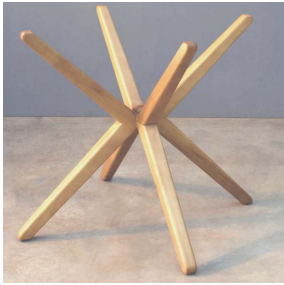

MBSDM001 - BASE DE MESA
A74/L74/P74CM