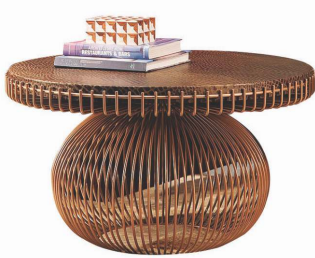

MCNL001 - MESA CENTRO
CONSULTE MEDIDAS E DETALHES