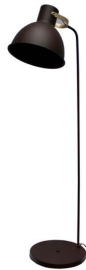

LUMPSMG006 - LUMINÁRIA DE PISO CÚPULA, REFLETOR /FLEXIVEL / HASTE 120CM PINTADA

LUMPSMG007 - PLATÃO DE PISO COM HASTE 100 CM E 30CM JOELHO 360 GRAUS LATÃO, CUP. CHICAGO E BASE PINTADAS / ALTURA 162CM

LUMPSMG008 - LUMINÁRIA DE PISO PARA LEITURA FLEXIVEL COM CÚPULA ARTICULADA, PINTADA EM CORES / HASTE 100CM E 30CM ALTURA 163CM

LUMPSMG009 - LUMINÁRIA DE PISO PILAR COM JOELHO EM LATÃO E CÚPULA OFFICE P, PINTADO EM CORES / H:135CM

LUMPSMG010 - PLATÃO LUMINÁRIA DE PISO COM HASTE 7/8, 1/2 E JOELHO 360° LATÃO, CUP. CHICAGO E BASE PINTADAS