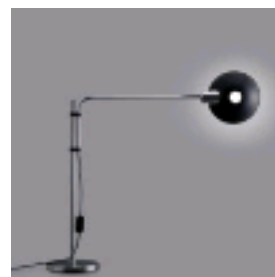

LUMMSRK011 - LUM DE MESA  
L370 X A500MM

LUMMSRK012 - LUM DE MESA  
L500 X A510MM

LUMMSRK013 - LUM DE MESA

LUMMSRK014 - LUM DE MESA  
L520 X A550MM

LUMMSRK015 - LUM DE MESA

LUMMSMG001 - LUMINÁRIA DORMENTE  
CABO DE TECIDO 200CM