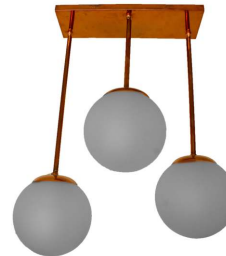

LUMPEMG033 - PENDENTE COM GALPÃO 30Ø PINTURA ELETROSTÁTICA / COBRE

LUMPEMG034 - PENDENTE INDUSTRIAL COM GALPÃO 40Ø P. ELETROSTÁTICA / COBRE

LUMPEMG036 - PENDENTE SANFONADO COM CÚPULA GALPÃO 60

LUMPEMG037 - COBRE PENDENTE LEGO 2 PGL