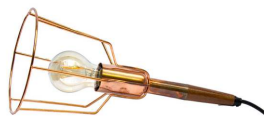

LUMMSMG024 - LUMINÁRIA DE MESA  
PILAR COM JOELHO EM LATÃO E  
CÚPULA OFFICE P PINTADO  
EM CORES / H:62CM

LUMMSMG025 - LUMINÁRIA HOLOFOTE  
COM CÚPULA ARTICULADA E  
PINTURA ELETROSTÁTICA  
E EM COBRE/LATÃO / ALTURA 30CM  
CABO 200CM