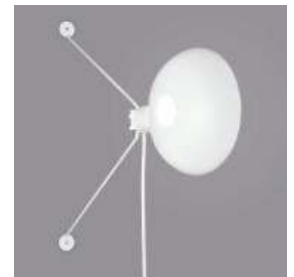

LUMARK024 - PENDENTE
L170 X A350 X P400MM