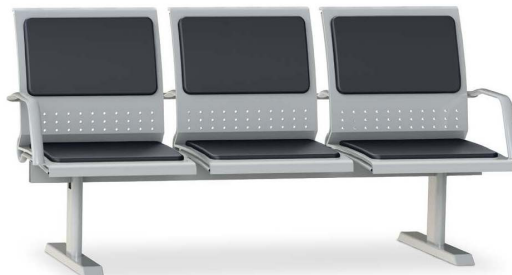

CLONFRK004 - 170

ALTURA: 84CM
LARGURA: 184CM