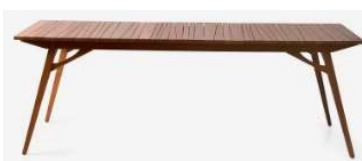

EMJDF011 - MESA DE JANTAR

L200/P100/A72CM
L220/P100/A72CM
L250/P100/A72CM
L300/P100/A72CM