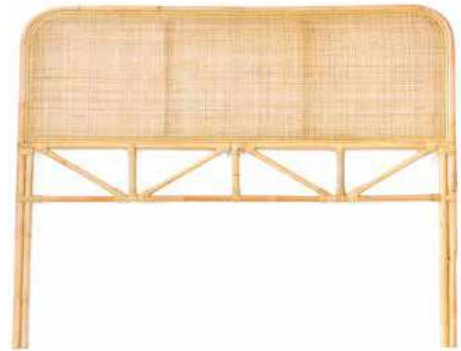

CBAT011 - CABECEIRA
CONSULTAR MEDIDAS E DETALHES

CBAT012 - CABECEIRA
CONSULTAR MEDIDAS E DETALHES

CBUT001 - CAMA

LARGURA TOTAL: 180CM	LARGURA TOTAL: 200CM	LARGURA TOTAL: 235CM
LARGURA CAMA: 138CM	LARGURA CAMA: 158CM	LARGURA CAMA: 193CM
ALTURA ENCOSTO 120CM	ALTURA ENCOSTO 120CM	ALTURA ENCOSTO 120CM
PROF ENCOSTO: 47CM	PROF ENCOSTO: 47CM	PROF ENCOSTO: 47CM

CBSR001 - CABECEIRA COM ABAS E SEM ABAS
CONSULTAR MEDIDAS E DETALHES

CBBS001 - CABECEIRA
160CM

CBBS002 - CABECEIRA
195CM

CBBS003 - CABECEIRA
160X145X5CM

CBBS004 - CABECEIRA
160CM

CBBS005 - CABECEIRA
157X4X150CM