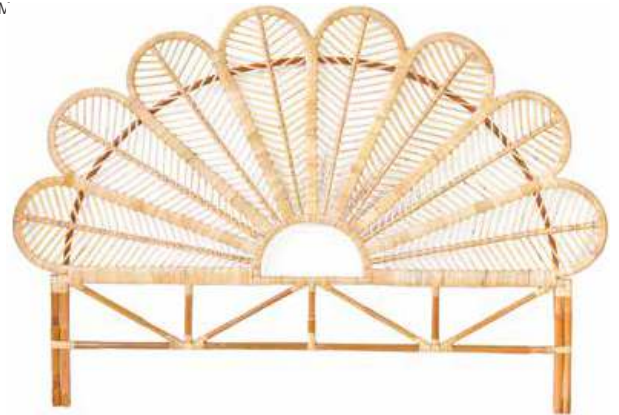

CBAT011 - CABECEIRA
CONSULTAR MEDIDAS E DETALHES

CBAT012 - CABECEIRA
CONSULTAR MEDIDAS E DETALHES

CBUT001 - CAMA

LARGURA TOTAL: 180CM	LARGURA TOTAL: 200CM	LARGURA TOTAL: 235CM
LARGURA CAMA: 138CM	LARGURA CAMA: 158CM	LARGURA CAMA: 193CM
ALTURA ENCOSTO 120CM	ALTURA ENCOSTO 120CM	ALTURA ENCOSTO 120CM
PROF ENCOSTO: 47CM	PROF ENCOSTO: 47CM	PROF ENCOSTO: 47CM

CBSR001 - CABECEIRA COM ABAS E SEM ABAS
CONSULTAR MEDIDAS E DETALHES

CBBS001 - CABECEIRA
160CM

CBBS002 - CABECEIRA
195CM

CBBS003 - CABECEIRA
160X145X5CM

CBBS004 - CABECEIRA
160CM

CBBS005 - CABECEIRA
157X4X150CM

CBBS006 - CABECEIRA
195X140X4CM

CBBS007 - CABECEIRA
165X146X4CM

CBBS008 - CABECEIRA
195CM

BCAT001 - CAMA

CONSULTAR MEDIDAS E DETALHES