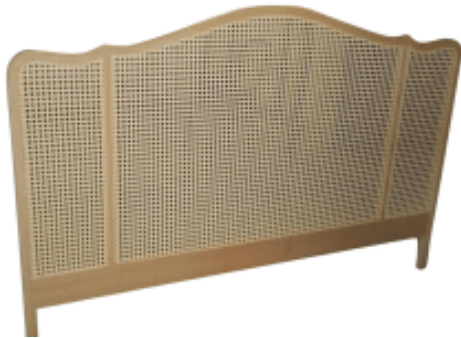

COMPRIMENTO: 238CM
LARGURA TOTAL: 216CM
LARGURA CAMA: 158CM
ALTURA ENCOSTO 118CM

COMPRIMENTO: 228CM
LARGURA TOTAL: 196CM
LARGURA CAMA: 138CM
ALTURA ENCOSTO 118CM

CMUT004 - CAMA

CONSULTAR TAMANHO E DETALHES

CMAT001 - CAMA

CONSULTAR MEDIDAS E DETALHES

CMAT002 - CAMA

CONSULTAR MEDIDAS E DETALHES

CMAT003 - CAMA

CONSULTAR MEDIDAS E DETALHES

CMAT004 - CAMA

CONSULTAR MEDIDAS E DETALHES

CBAT001 - CABECEIRA
CONSULTAR MEDIDAS E DETALHES

CBAT002 - CABECEIRA 2273
CONSULTAR MEDIDAS E DETALHES

CBAT003 - CABECEIRA
CONSULTAR MEDIDAS E DETALHES

CBAT004 - CABECEIRA
CONSULTAR MEDIDAS E DETALHES

CBAT005 - CABECEIRA
CONSULTAR MEDIDAS E DETALHES