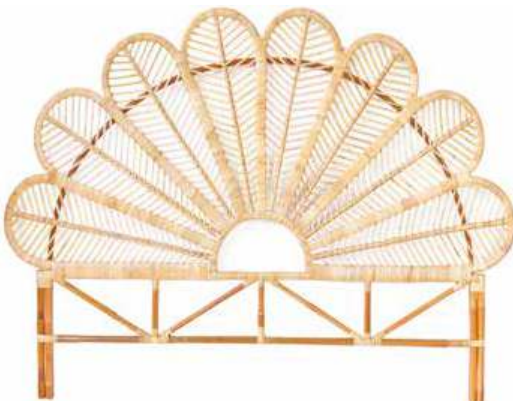

CBBS007 - CABECEIRA
165X146X4CM