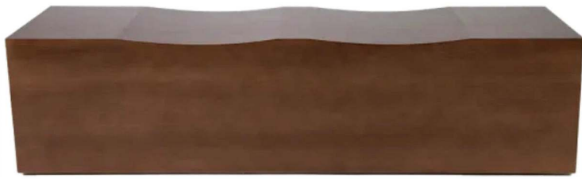

**BPSR002 - 2 E 3 LUGARES**

CONSULTAR MEDIDAS E DETALHES

**BPSR003 - BANCO**

CONSULTAR MEDIDAS E DETALHES

**BPGL001 - PUFE**

ALTO: L50XP45XA45CM  
MÉDIO: L65XP60XA42CM  
BAIXO: L88XP80XA35CM

**BPGL002 - PUFE**

70X80X35CM  
45X50X45

**BPGL003 - PUFE**

Ø 80X35CM  
Ø 60X45CM

**BPGL004 - PUFE**

COMPRIMENTO: 120/100CM  
ALTURA: 42CM  
PROFUNDIDADE: 120/100/60CM

**BPGL005 - BANCO**

COMPRIMENTO: 160CM  
ALTURA: 47CM  
PROFUNDIDADE: 50CM

**BPGL006 - BANCO**

180/160/140  
ALTURA TOTAL: 57CM  
ALTURA ASSENTO: 44CM  
PROFUNDIDADE: 55CM

**BPART001 - PUFE**

68X36X46CM

**BPART002 - BANCO**

180X45X50CM

**BPART003 - BANCO**

180X45X75CM