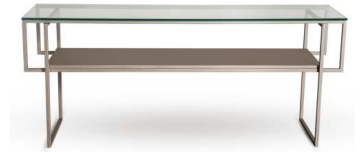

APDE004 - APARADORES
CONSULTAR MEDIDAS E DETALHES