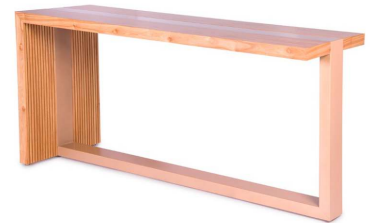

APSF004 - APARADORES
CONSULTAR MEDIDAS E DETALHES