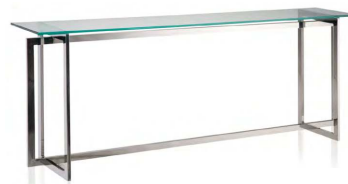

APBD007 - APARADORES
COMPRIMENTO: 110CM
ALTURA TOTAL: 73CM
ROFUNDIDADE: 45CM